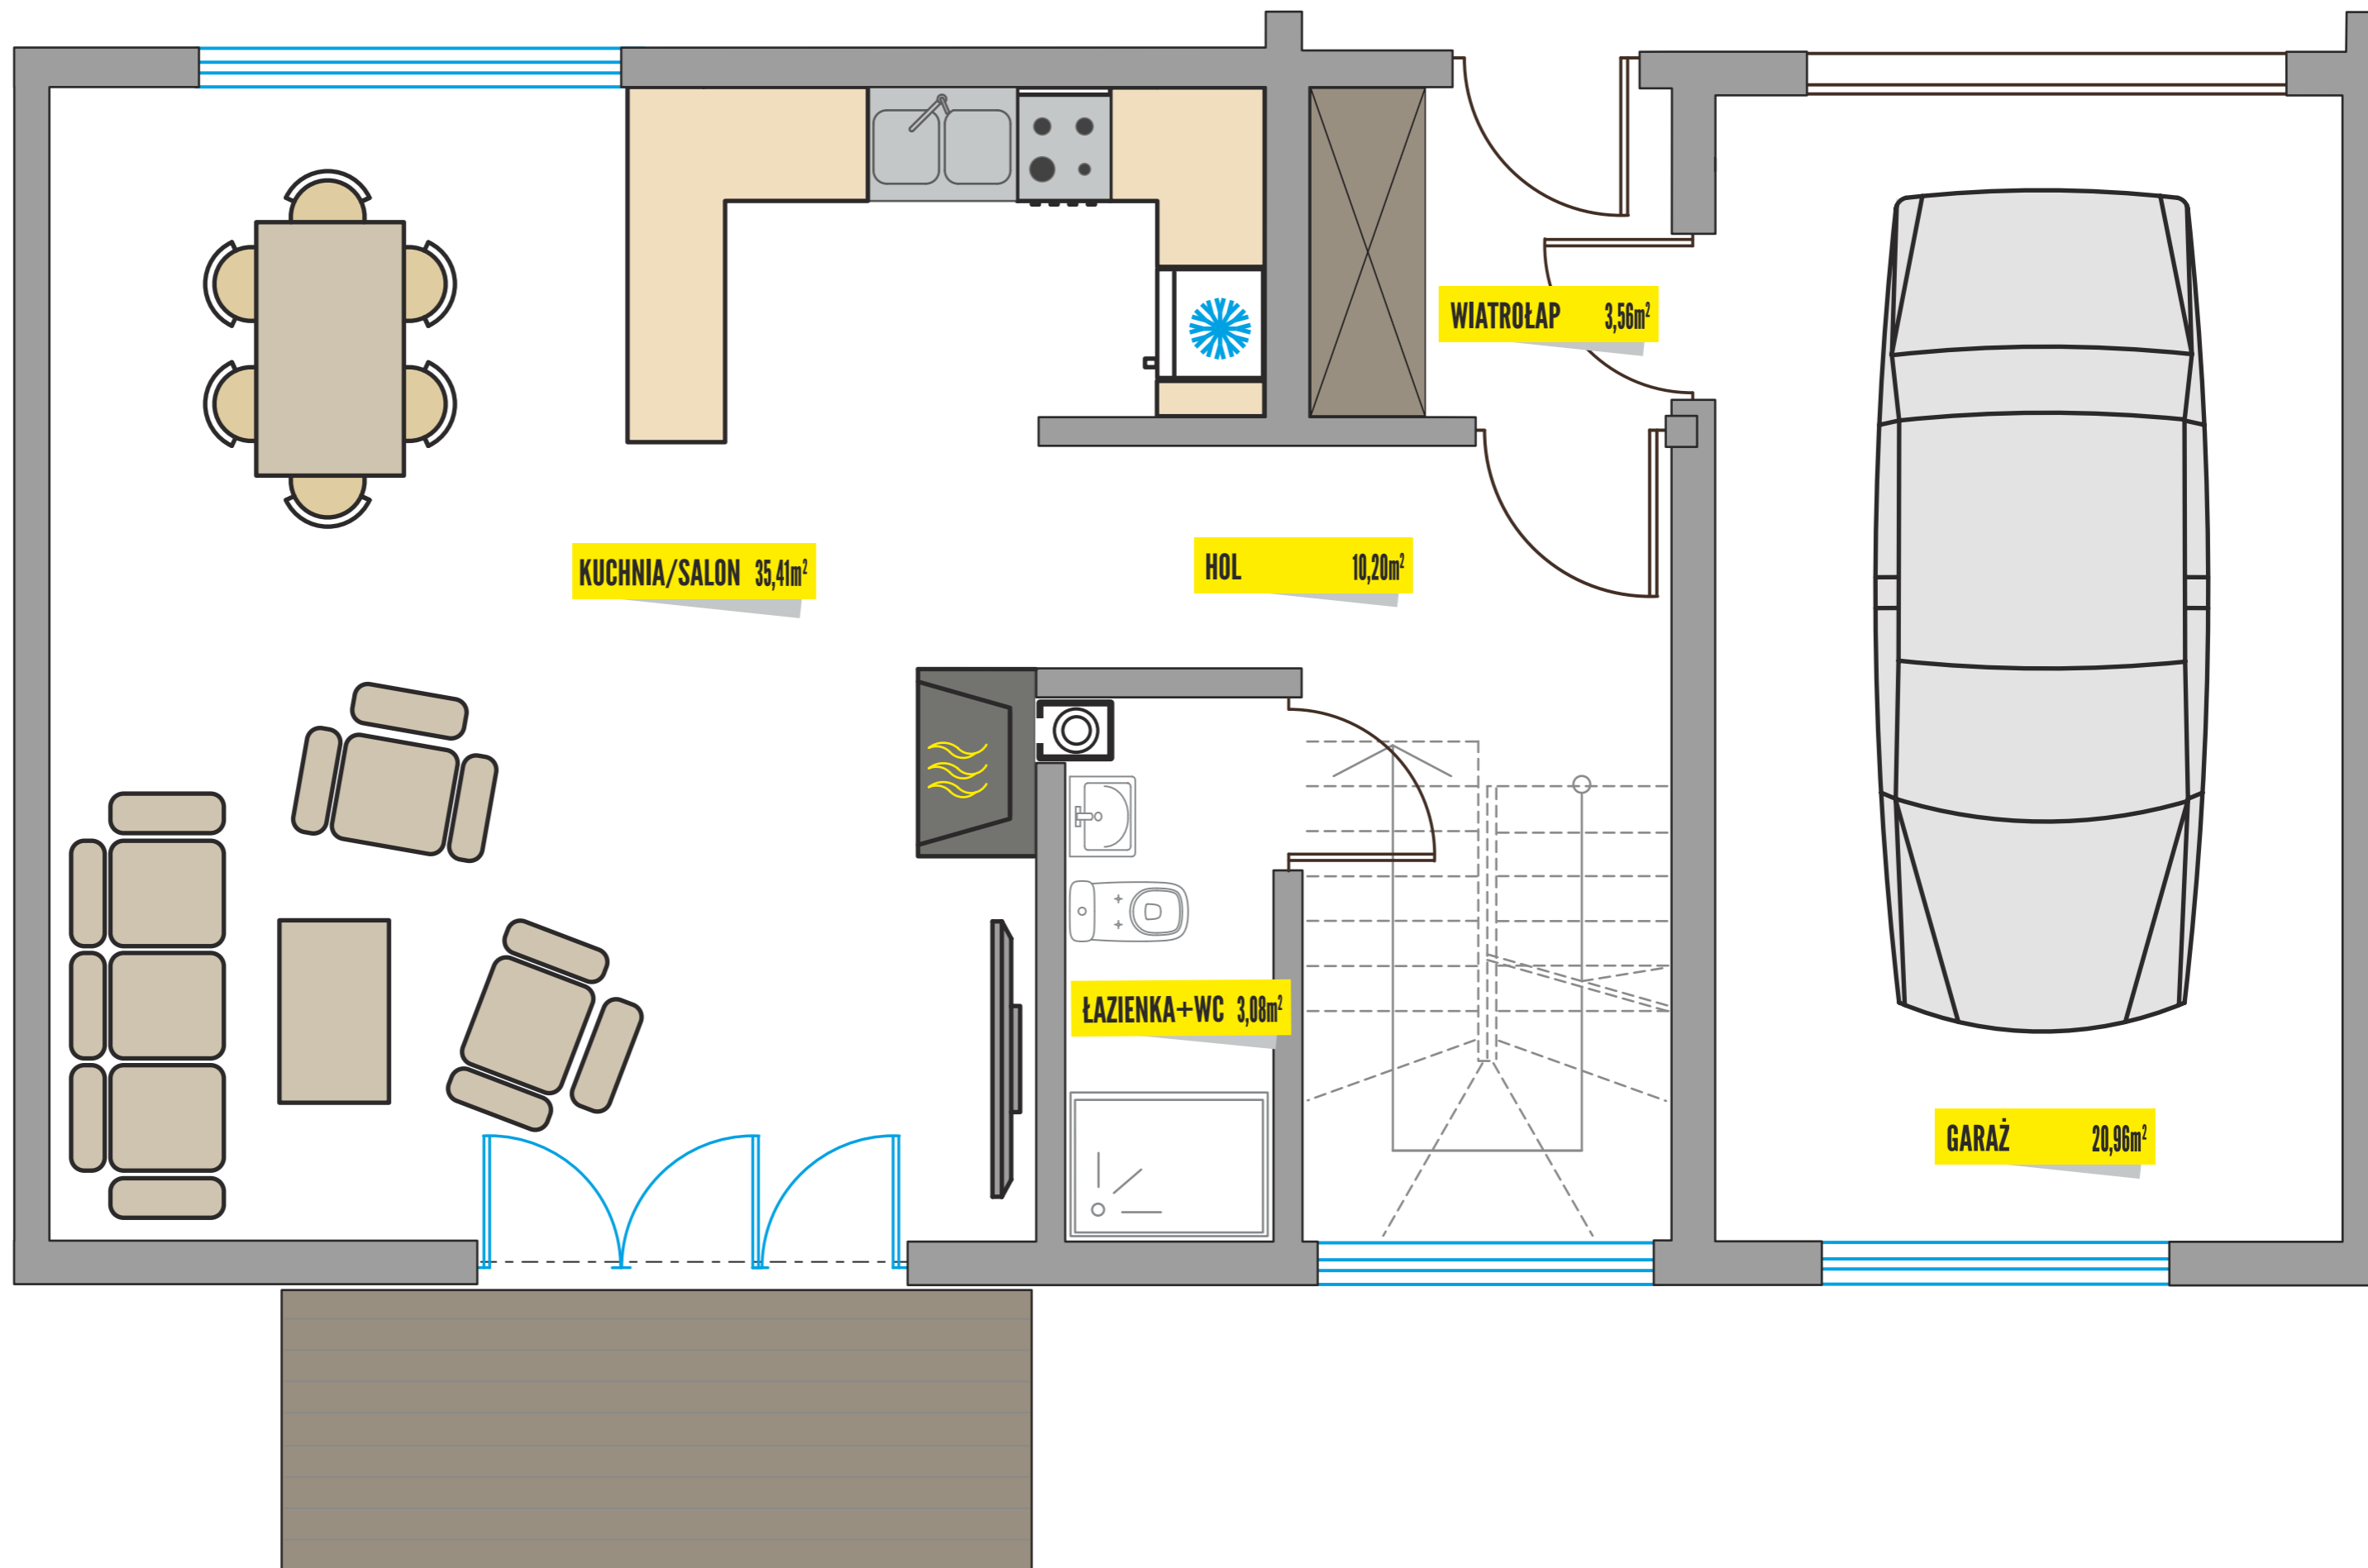

Kondygnacja PARTER

Powierzchnia 52,25m<sup>2</sup>

Garaż 20,96m<sup>2</sup>

Kondygnacja PIĘTRO

Powierzchnia 58,27m<sup>2</sup>

Dom 131,48m<sup>2</sup>

+48 668 315 553

naskalce@xenakis.pl

www.naskalce.pl

Kondygnacja	PARTER
Powierzchnia	52,25m <sup>2</sup>
Garaż	20,96m <sup>2</sup>
Kondygnacja	PIĘTRO
Powierzchnia	58,27m <sup>2</sup>
Dom	131,48m <sup>2</sup>

+48 668 315 553

naskalce@xenakis.pl